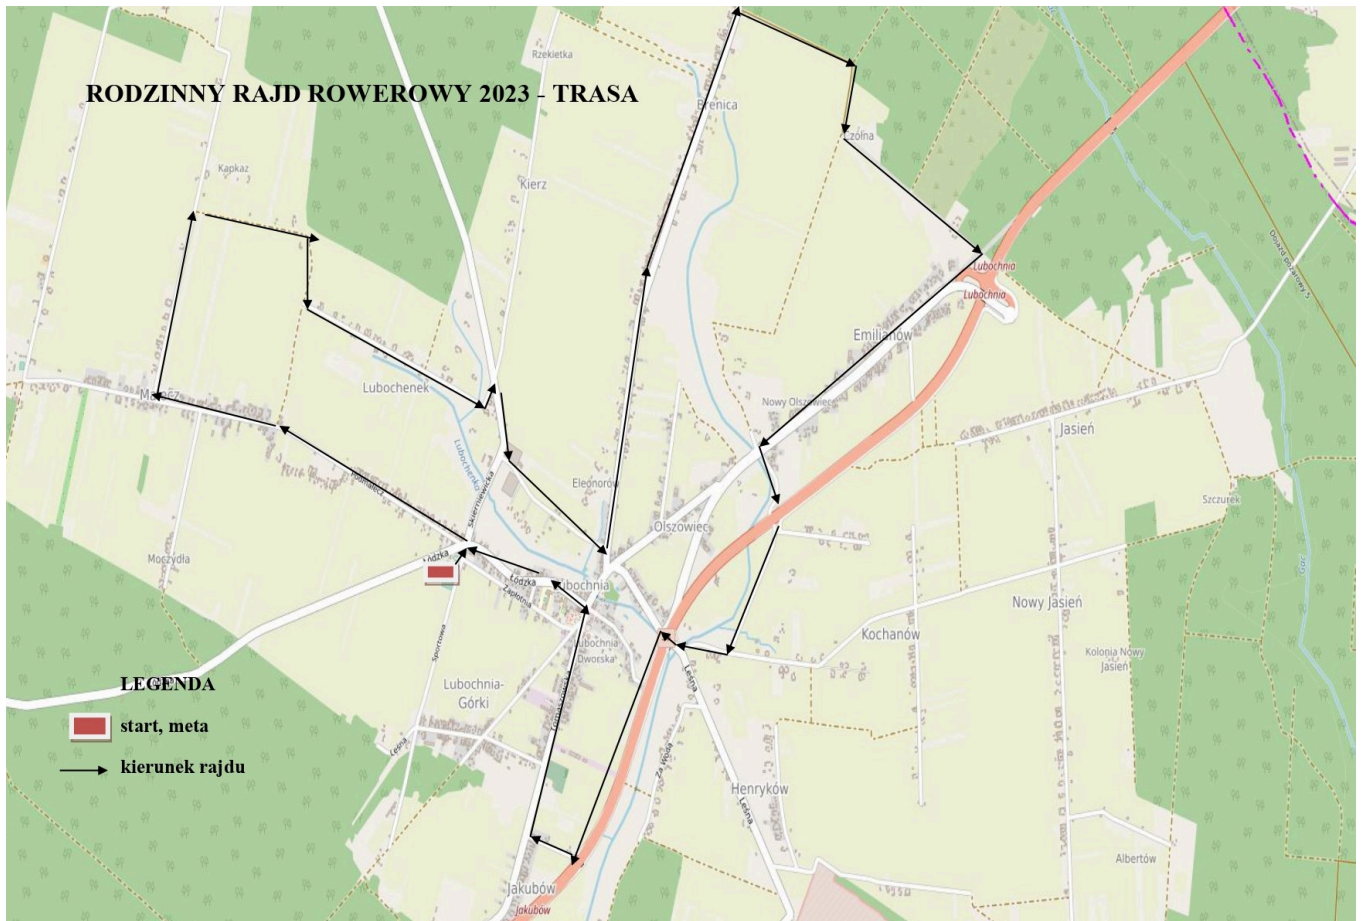

Rodzinny rajd rowerowy w Lubochni

wydarzenie specjalne

Rodzinny rajd rowerowy

**trasa ok. 25 km
po drogach gminy Lubochnia**

- **PROWADZĄCY:**
Zarząd Koła ZDR Lubochnia
- **ZAPISY:**
sms na tel. 503 178 038
- **MIEJSCE:**
start spod budynku LKS
w Lubochni
ul. Łódzka
- **TERMIN:**
3 września 2023 (niedziela)
w godz. 12.00 - 18.00

RODZINNY RAJD ROWEROWY 2023 - TRASA

LEGENDA

-  start, meta
-  kierunek rajdu